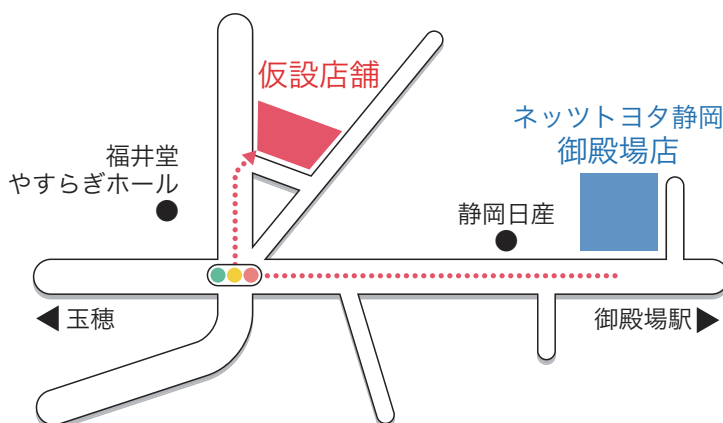

## 仮設店舗のご案内

従来の店舗所在地より北側へ約150m移動。

信号機がある交差点を右折して下さい。

住所：御殿場市萩原931-1  
☎0550-88-0010